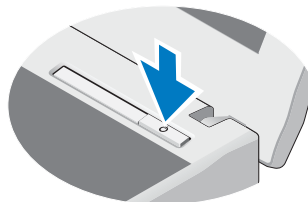

 **NAPOMENA:** Neki uređaji možda neće biti uključeni ako ih niste naručili.

1 Priključite AC adapter na priključak za AC adapter na računalu i u strujnu utičnicu.

2 Priključite mrežni kabel (dodatna oprema)

3 Priključite USB uređaje, kao što su miš ili tipkovnica (dodatna oprema).

4 Otvorite zaslon računala i pritisnite gumb napajanja kako biste uključili računalo.

 **NAPOMENA:** Preporučujemo da uključite i isključite računalo barem jedanput prije no što instalirate bilo kakve kartice ili priključite računalo stanicu za priključivanje ili druge vanjske uređaje, kao što je pisač.