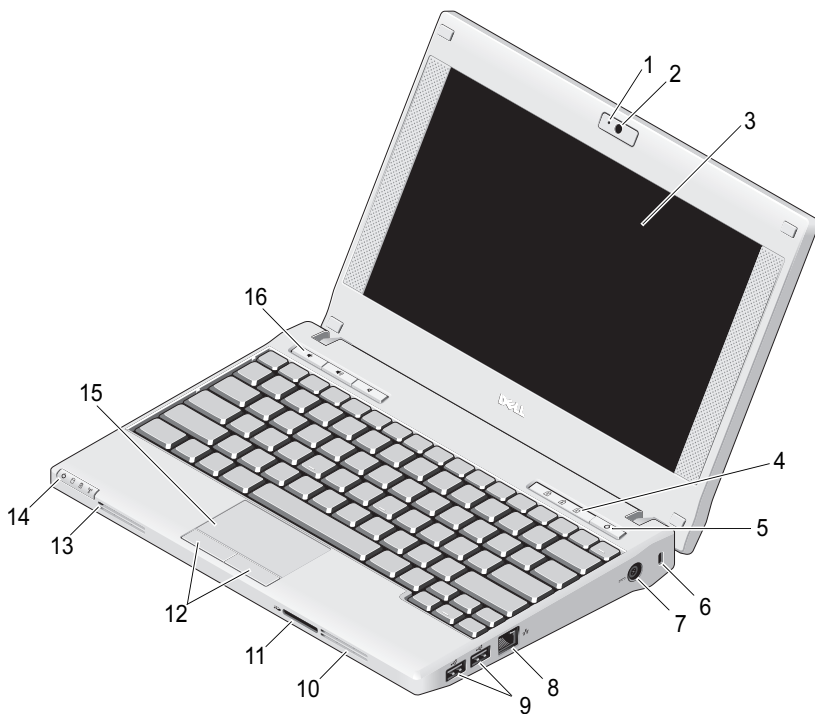

O upozorenjima

 **UPOZORENJE: UPOZORENJE** ukazuje na moguće oštećenje imovine, tjelesne povrede ili smrt.

Informacije o postavljanju i značajkama računala Dell™ Latitude™ 2100

- | | | | |
|---|---|---|------------------------------------|
| 1 | statusni indikatori kamere (dodatna oprema) | 2 | kamera (dodatna oprema) |
| 3 | zaslon (zaslon osjetljiv na dodir ubraja se u dodatnu opremu) | 4 | statusni indikatori tipkovnice (3) |
| 5 | gumb za uključivanje/isključivanje | 6 | utor za sigurnosni kabel |